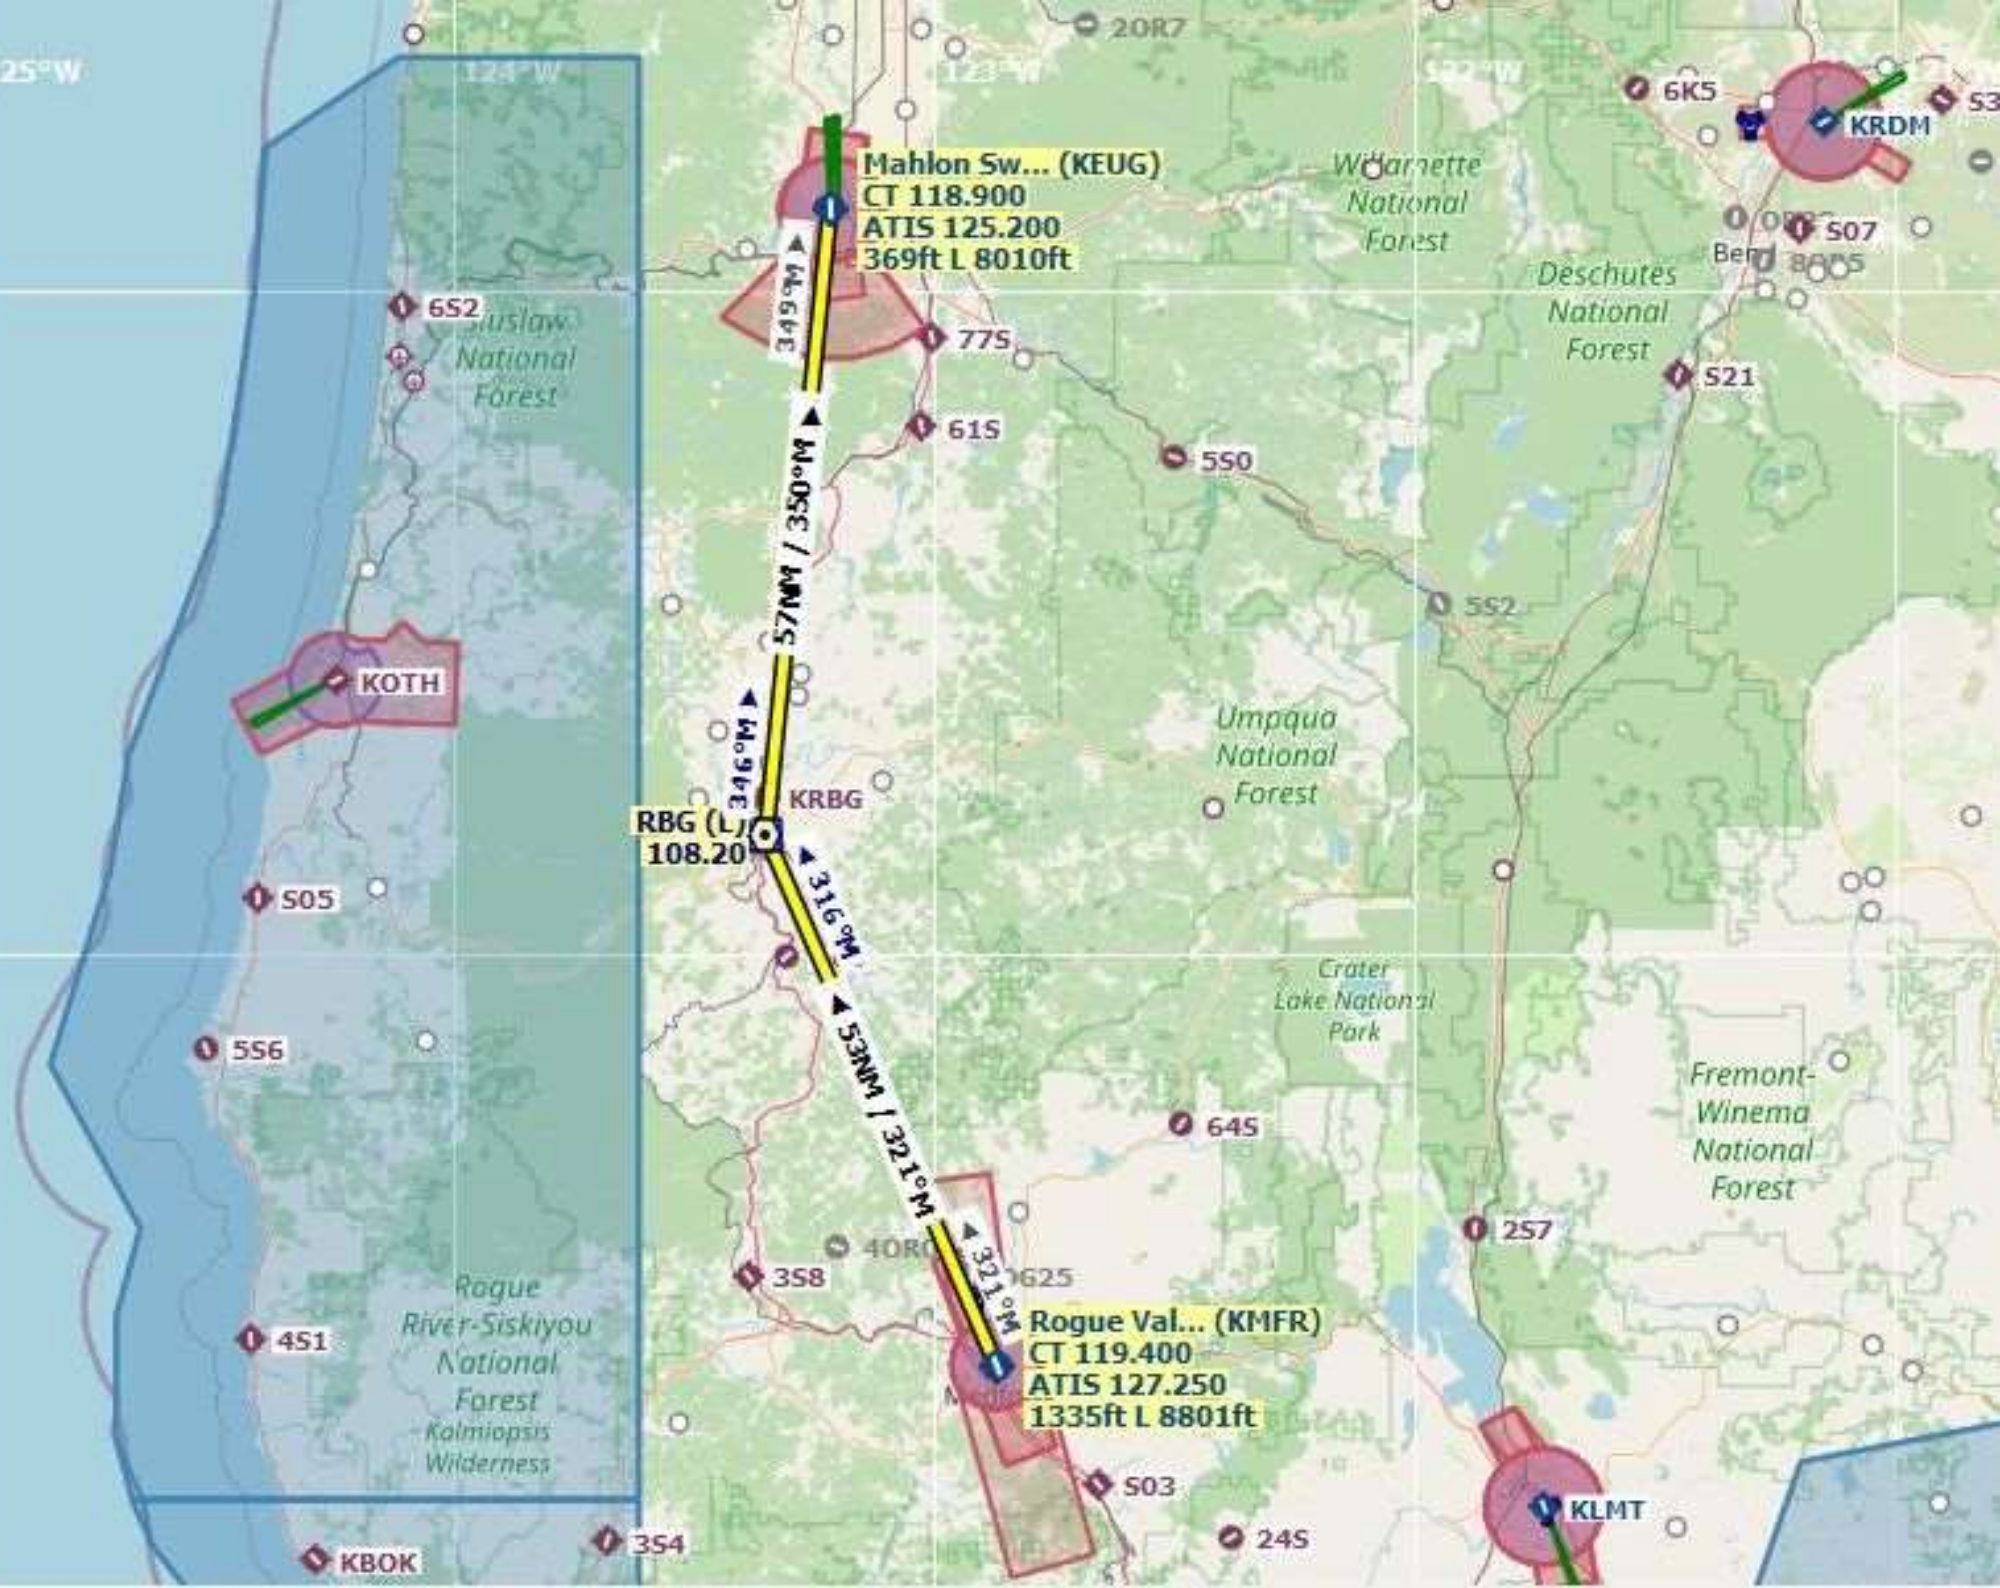

125°W

Mahlon Sw... (KEUG)
 CT 118.900
 ATIS 125.200
 369ft L 8010ft

RBG (L)
 108.20

Rogue Val... (KMFR)
 CT 119.400
 ATIS 127.250
 1335ft L 8801ft

KOTH

KRDM

KLMT

KBOK

S05

556

451

354

358

40R

625

645

550

552

257

615

775

S21

S07

8005

6K5

20R7

124°W

123°W

122°W

Suslaw National Forest

W. Harney National Forest

Deschutes National Forest